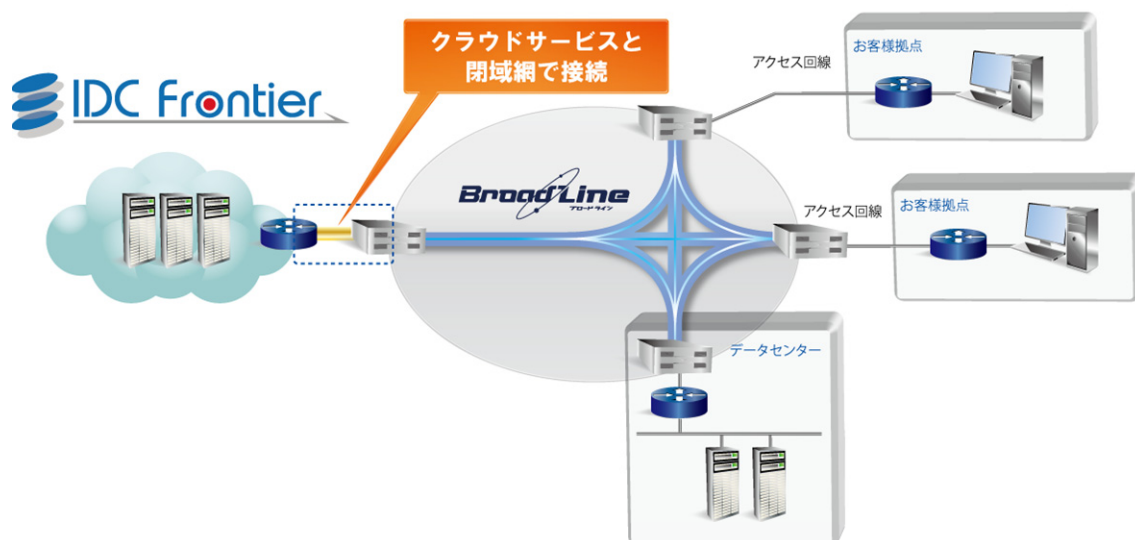

平成 25 年 8 月 1 日

各位

株式会社 TOKAI コミュニケーションズ

キャリア・企業向け通信サービス BroadLine の 「IDC フロンティア クラウドサービス」接続開始について

株式会社 TOKAI コミュニケーションズ（代表取締役社長：鴫田勝彦、以下当社）は、キャリア・企業向け通信サービス BroadLine の「Ethernet 専用線」および「リレーション Ethernet」において、株式会社 IDC フロンティア（代表取締役社長：中山一郎、以下 IDC フロンティア）が提供する「プライベートコネクト*1」を経由した「IDC フロンティア クラウドサービス*2」への接続を 8 月 1 日より開始します。

BroadLine 「Ethernet 専用線」および「リレーション Ethernet」は、お客様拠点間やデータセンター、クラウドサービスを接続する高品質な Ethernet サービスとして、多くのお客様にご利用いただいております。今回新たに「プライベートコネクト」との接続により、「IDC フロンティア クラウドサービス」へのセキュアで信頼性の高いプライベート接続が可能となります。通信速度は 10Mbps から 1Gbps まで*、お客様の利用シーンや用途に応じて自由にお選びいただけます。

当社は、「IDC フロンティア パートナープログラム*3」のメンバーとして、信頼性と安定性に優れた接続環境を提供することで、「IDC フロンティア クラウドサービス」の利用を促進するとともに、今後もお客様に安心してご利用いただける満足度の高いサービスを提供します。

※ 1Gbps 以上での接続は個別にお問い合わせください。

■ 提供イメージ図