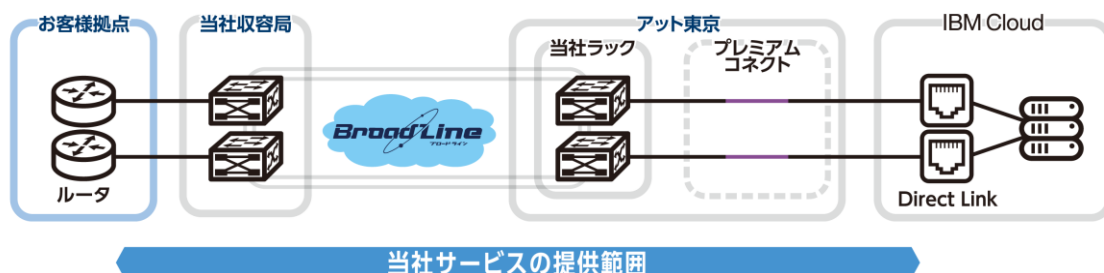

※ 平成 28 年 10 月より SoftLayer は IBM Bluemix にブランド統合され IBM Bluemix Infrastructure として提供されております。

BroadLine「Ethernet 専用線」および「リレーション Ethernet」は、平成 26 年 9 月より IBM クラウドの閉域網接続サービス「Direct Link」における「Direct Link NSP」方式での同クラウドとの接続を開始して以降、平成 27 年 11 月にはエクイニクス・ジャパン株式会社（以下 エクイニクス）が提供する「Equinix Cloud Exchange (ECX)」を経由して接続する「Direct Link Cloud Exchange」方式にも対応し、IBM クラウドとのセキュアで高品質な接続サービス（IBM クラウド Direct Link 接続サービス）として多くのお客様にご利用いただいております。

今回新たに、アット東京のプレミアムコネクトに対応し、IBM クラウドと冗長構成で閉域網接続する「Direct Link コロケーション」方式による接続を開始いたします。これにより当社は Direct Link の接続方式 3 種類すべてに対応可能となり、Direct Link サポートパートナー随一の存在として、お客様の IBM クラウド活用を一層支援することが可能となります。

当社は、IBM クラウド・ビジネス・パートナーおよび Direct Link サポートパートナーとして、さまざまな接続構成に柔軟に対応し、信頼性と安定性に優れた接続環境を提供することでお客様の IBM クラウド利用を促進するとともに、今後もお客様に安心してご利用いただける満足度の高いサービスを提供してまいります。

#### ①「Direct Link コロケーション」による接続イメージ（今回提供開始）

IBM クラウドのデータセンターに直接接続する方式です。日本ではアット東京が提供するプレミアムコネクトに接続した上で Direct Link を利用します。IBM クラウド内の接続環境を含めて冗長化されているため、信頼性の高い接続サービスを求めるお客様に適した方式です。

## ②「Direct Link NSP」による接続イメージ(平成 26 年 9 月より提供中)

IBM クラウドの閉域網接続サービス「Direct Link」が開始された当初からある接続方式です。比較的大容量のデータ転送を行なうお客様に適した方式です。